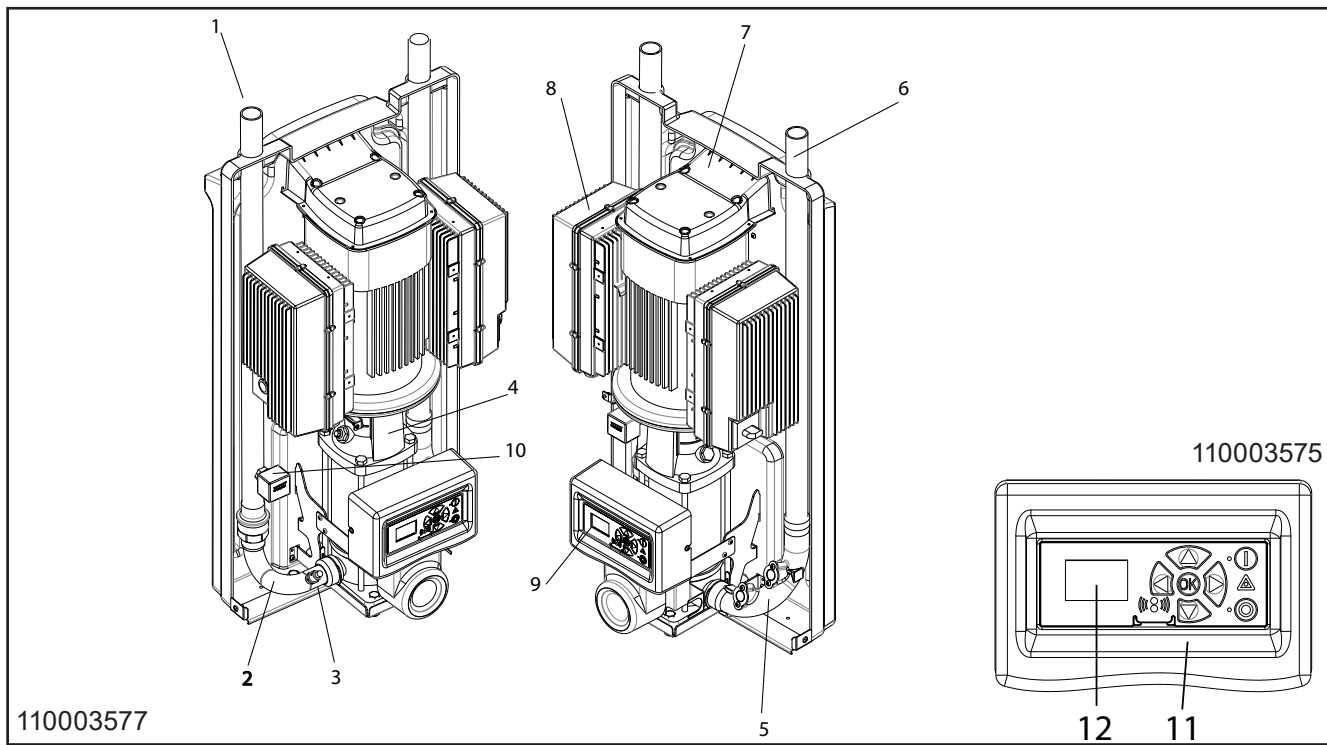

Hybrid BW4/BW7

	English	German	French	Spanish
1	Water inlet	Wassereinlauf	Entrée d'eau	Entrada de agua
2	Inlet manifold	Einlaufverteiler	Collecteur entrée	Válvula de distribución de entrada
3	Pressure sensor	Drucksensor	Capteur de pression	Sensor de presión
4	Pump	Pumpe	Pompe	Bomba
5	Outlet manifold	Auslaufverteiler	Collecteur sortie	Válvula de distribución de salida
6	Outlet pipe	Auslaufrohr	Conduit sortie	Tubería de salida
7	Air inlet - cold air intake	Luftinlass - Kaltluftinlass	Entrée d'air - prise d'air froid	Entrada de aire – toma de aire frío
8	Controller	Regler	Contrôleur	Controlador
9	Display	Display	Affichage	Visor
10	Flow switch	Durchflussschalter	Interrupteur de débit	Interruptor de caudal
11	Operation buttons (navigation)	Bedientasten (Navigation)	Boutons de commande (navigation)	Botones de operación (navegación)
12	Operation panel o: Push button stop I: Push button start Δ: Warning lamp	Bedientafel o: Drucktaste Stopp I: Drucktaste Start Δ: Warnlampe	Panneau de commande o : Bouton poussoir d'arrêt I: Bouton poussoir de démarrage Δ : Lampe d'avertissement	Panel del operador o: Botón de parada I: Botón de arranque Δ: Indicador lumínico de advertencia