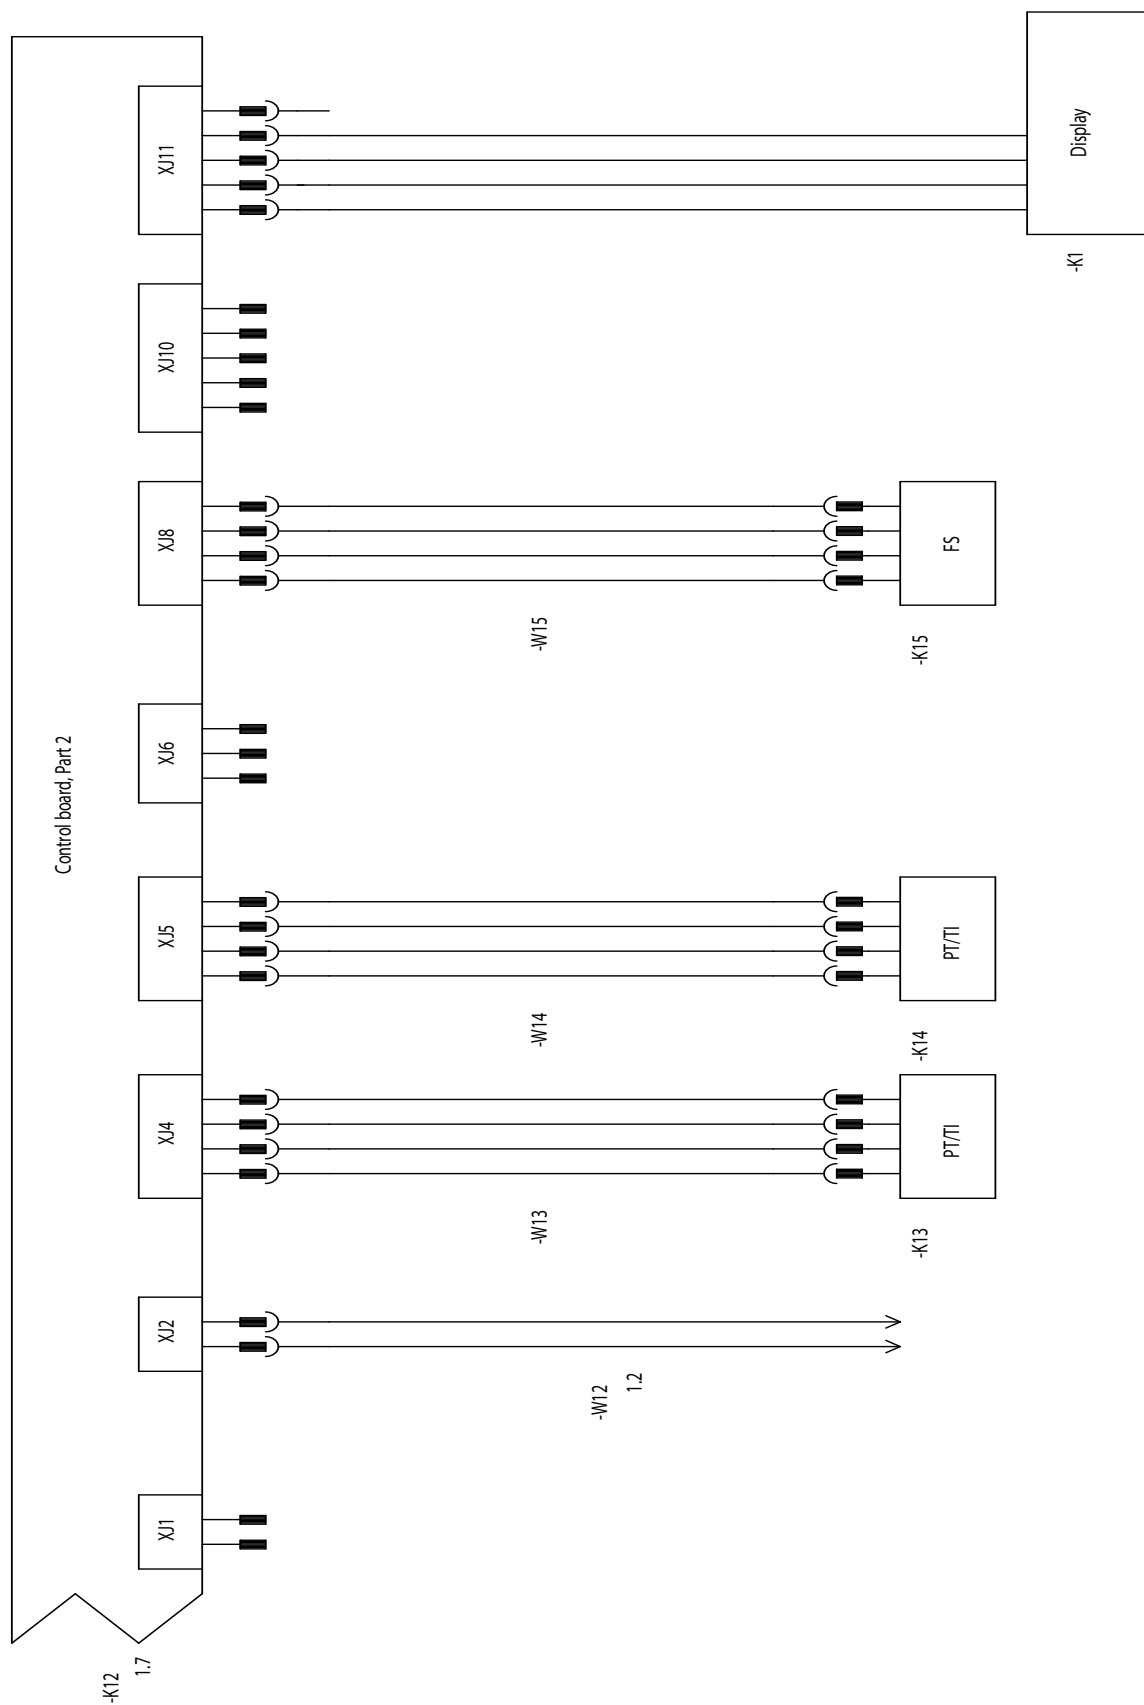

Sensor diagram