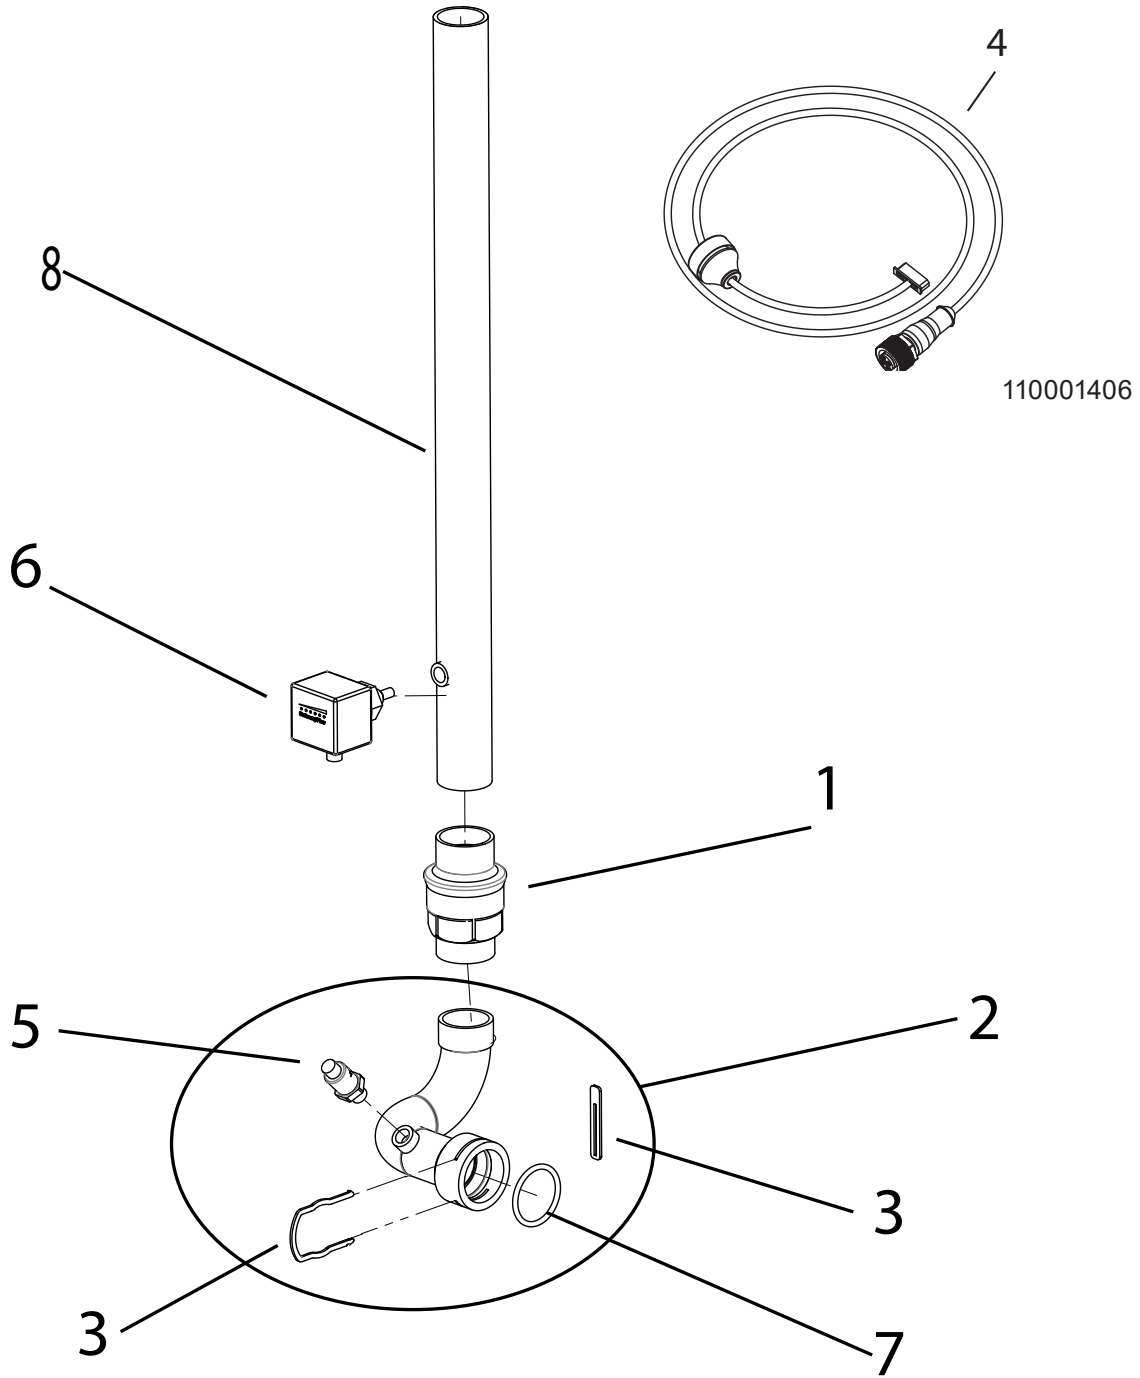

Hybrid BW4/BW7

110003576

Pos./Ref.	Nr. No.	Description	Pegasus BW4	Hybrid BW4	Hybrid BW7	BF4	BF8
1	110001463 (110001346)	Screw kit					
2	110001141	Wall bracket		1	1		
3	see page 32	Outlet		1	1		
4	110001463 (156704)	Screw kit					
5	110001463 (321700)	Screw kit					
6	110001463 (06020459)	Screw kit					
7	110001245	Display complete	1	1	1	1	1
8	110001463 (110000847)	Screw kit					
9	110001463 (110000574)	Screw kit					
10	110001245	Display	1	1	1	1	1
11		see page 72					
12		see page 76					
13	0604232	Pump			1		
13	0604234	Pump		1			
14	110001144	Pressure sensor kit					
15	110006324	Display for 119000400 and 119000420					

Inlet pipe

110001406

110001270

Pos./Ref.	Nr. No.	Description	Pegasus BW4	Hybrid BW4	Hybrid BW7	BF4	BF8
1	630900	Non return valve	1	1	1	1	1
2	110001240	Inlet manifold	1	1	1	1	
2	110002664	Inlet manifold					1
3	110001250	Split kit	1	1	1	1	1
4	110000971	Sensor cable	1	1	1	1	1
5	110000889	Sensor	1	1	1	1	1
6	110000963	Flow switch	1	1	1	1	1
7	110001462 (603700)	O-ring kit					
8	110001312	Inlet pipe		1	1		
8	110001255	Inlet pipe				1	
8	110002662	Inlet pipe					1
8	110001255	Inlet pipe → 15-07-18	1				
8	110006177	Inlet pipe 15-07-18 →	1				